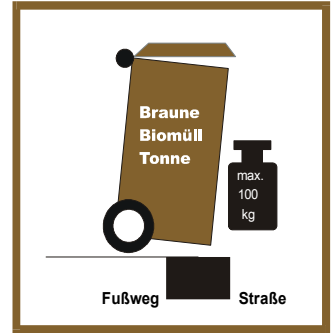

Karton, letër

Karton, gazeta, revista, kartoline, të cilat përbëhen ekskluzivisht prej letre palosshme / kartoline

STOP

Asnjë paketimin përbërë të tilla si Kartona Pije, asnjë letër-muri të mbetura